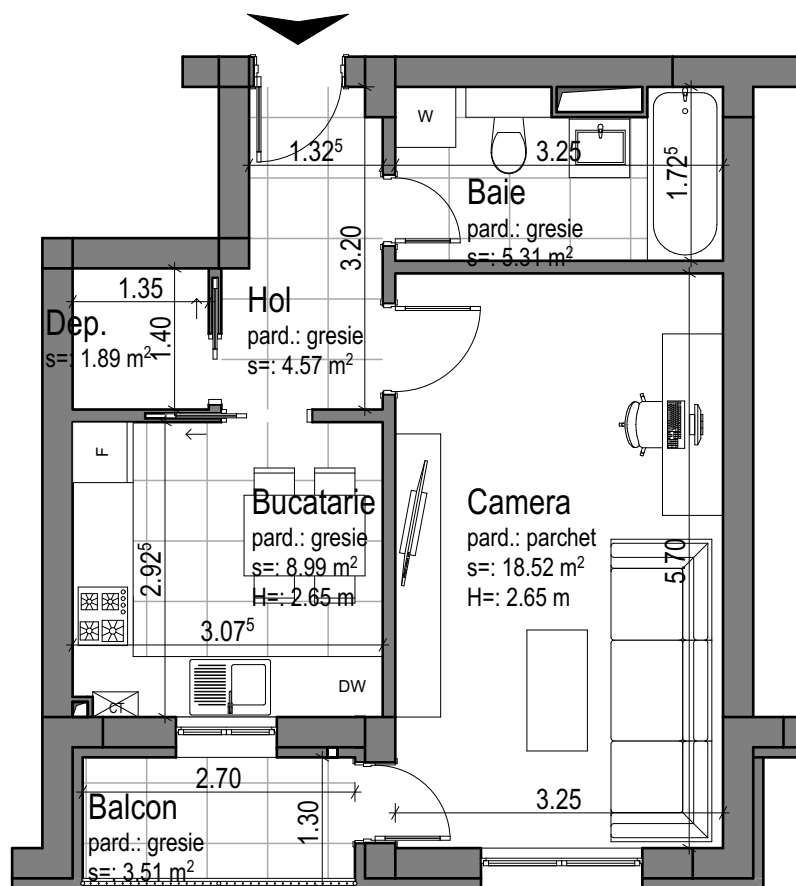

## GARSONIERA

Bloc G1  
Apartament numărul 50  
Etaj 4

Denumire încăpere	Suprafață (mp)
Hol	4,57
Bucătărie	8,99
Camera	18,52
Depozitare	1,89
Baie	5,31

Suprafață utilă	39,28
Balcon	3,51

adresa: str. Nicolae Labiș nr. 86a  
site: [www.casanobel.ro](http://www.casanobel.ro)