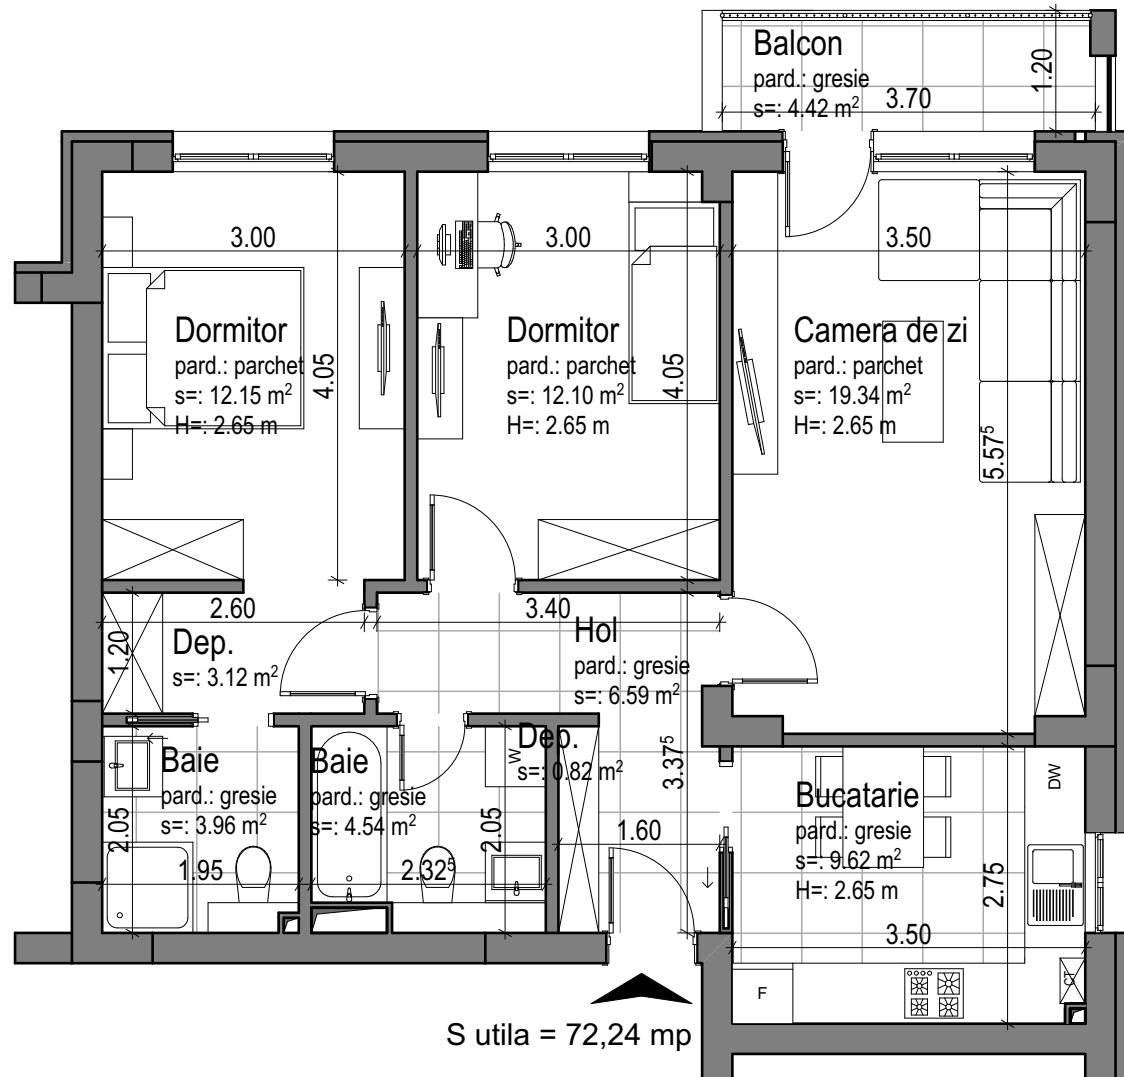

ACCES DIN SPRE
STRADA NICOLAE LABIȘ

APARTAMENT 3 CAMERE

Bloc G1
Apartament numărul 47
Etaj 4

Denumire încăpere	Suprafață (mp)
Hol	6,59
Bucătărie	9,62
Cameră de zi	19,34
Dormitor	12,10
Dormitor	12,15
Depozitare	3,12
Depozitare	0,82
Baie	4,54
Baie	3,96
Suprafață utilă	72,24
Terasă	4,42