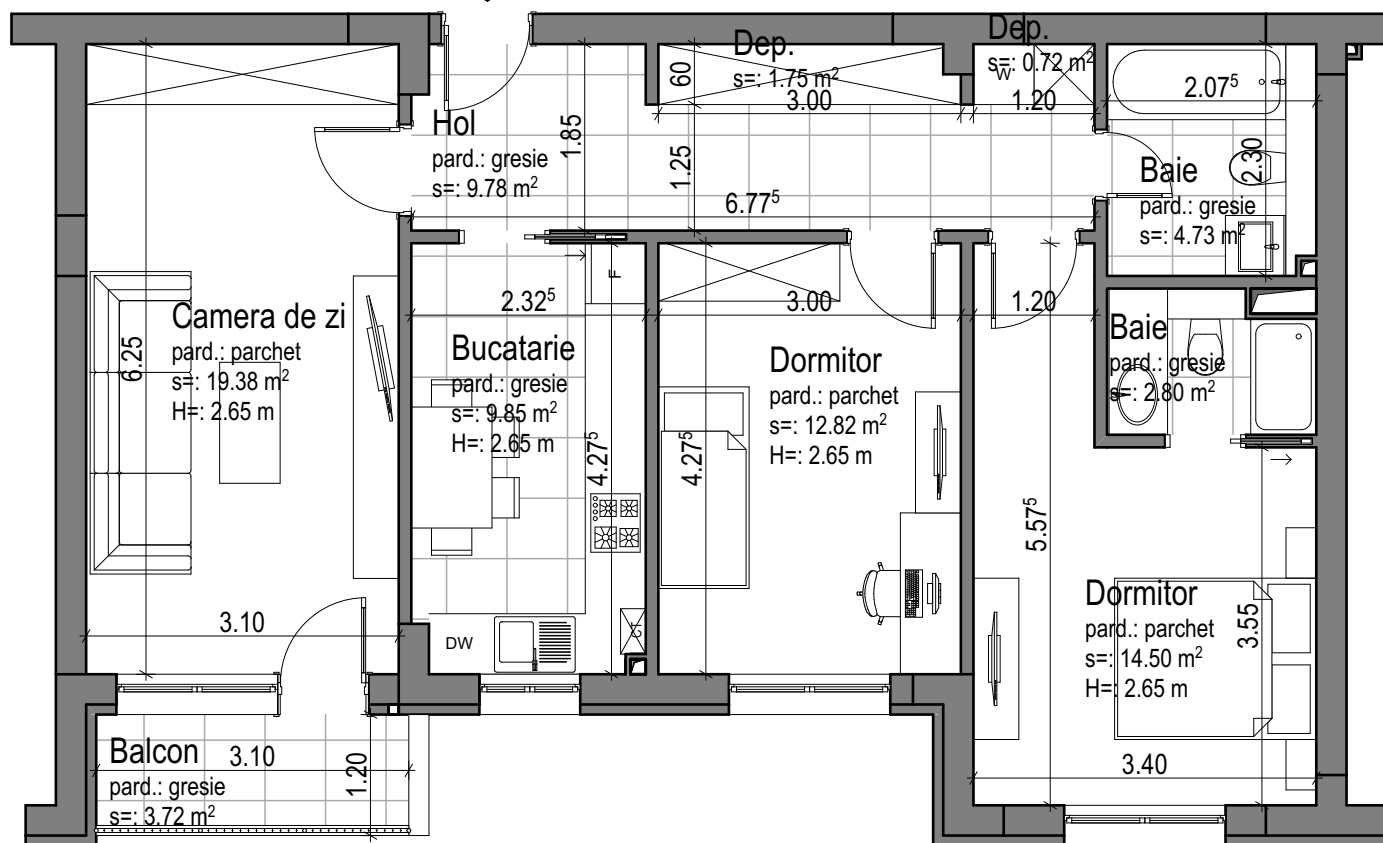

S utila = 76,33 mp

APARTAMENT 3 CAMERE

Bloc G1
Apartament numărul 41
Etaj 4

Denumire încăpere	Suprafață (mp)
Hol	9,78
Bucătărie	9,85
Cameră de zi	19,38
Dormitor	12,82
Dormitor	14,50
Depozitare	1,75
Depozitare	0,72
Baie	4,73
Baie	2,80
Suprafață utilă	76,33
Balcon	3,72