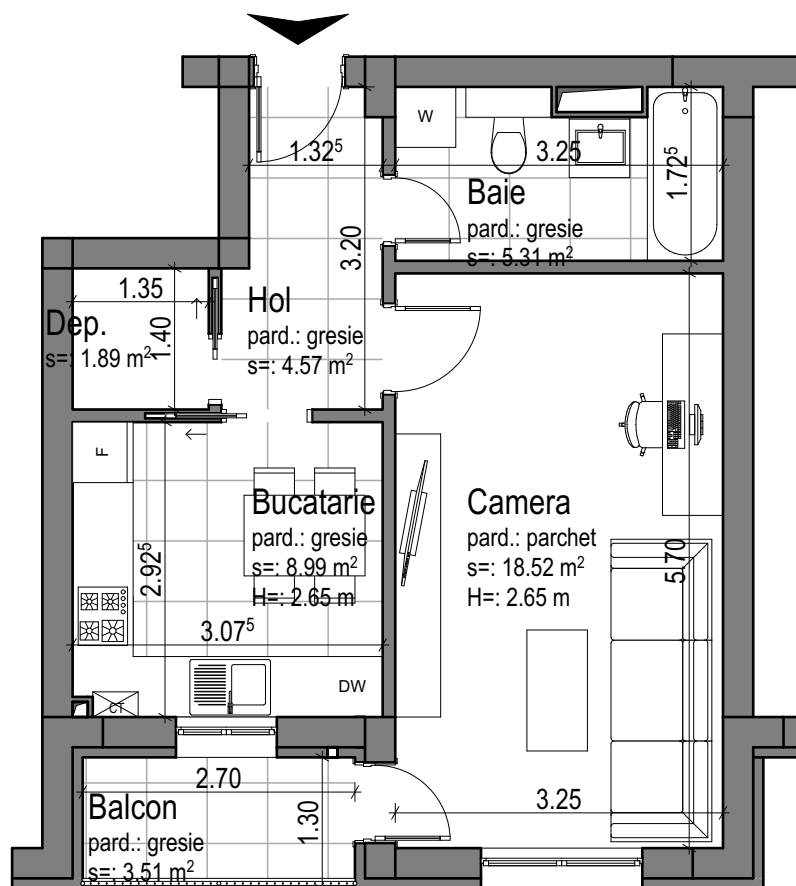

S utila = 39,28 mp

GARSONIERA

Bloc G1
Apartament numărul 40
Etaj 3

Denumire încăpere	Suprafață (mp)
Hol	4,57
Bucătărie	8,99
Camera	18,52
Depozitare	1,89
Baie	5,31
<hr/>	
Suprafață utilă	39,28
Balcon	3,51