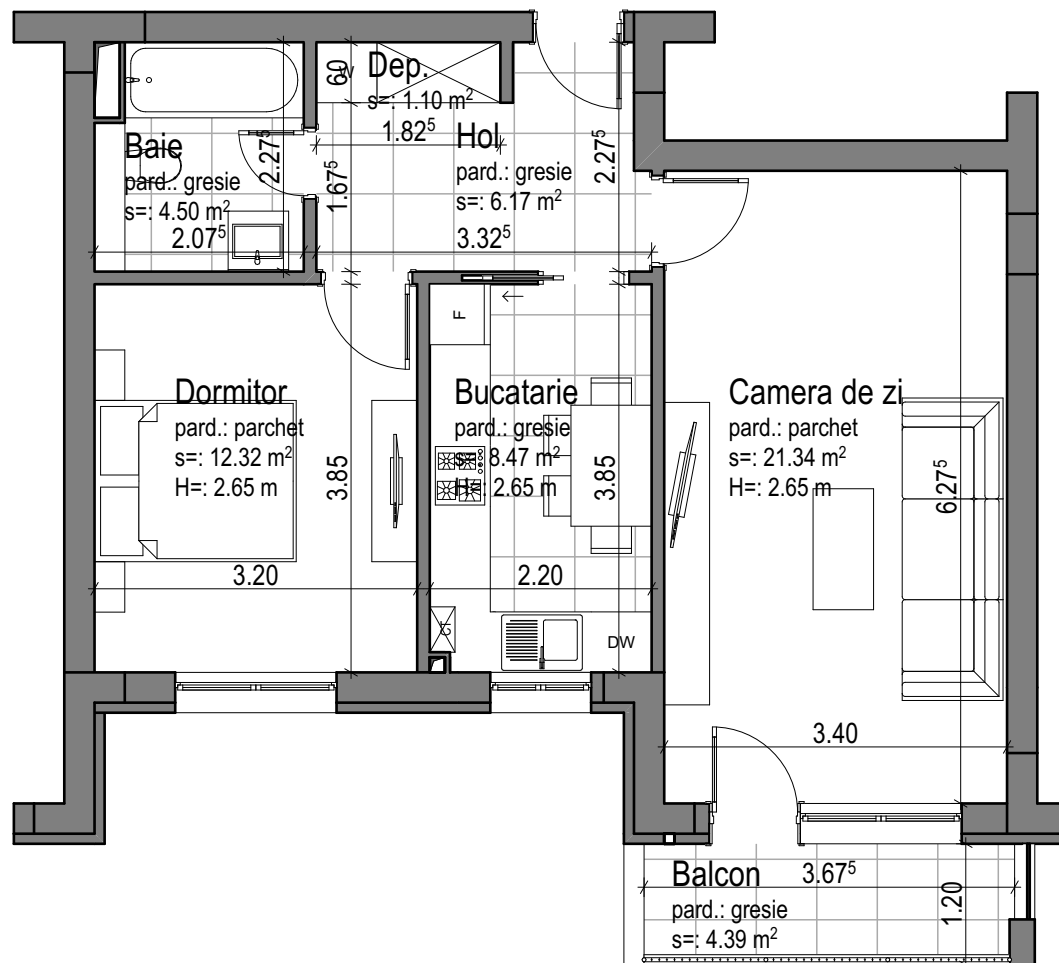

S utila = 53,90 mp

APARTAMENT 2 CAMERE

Bloc G1
Apartament numărul 39
Etaj 3

Denumire încăpere	Suprafață (mp)
Hol	6,17
Bucătărie	8,47
Camera de zi	21,34
Dormitor	12,32
Depozitare	1,10
Baie	4,50
Suprafață utilă	53,90
Balcon	4,39