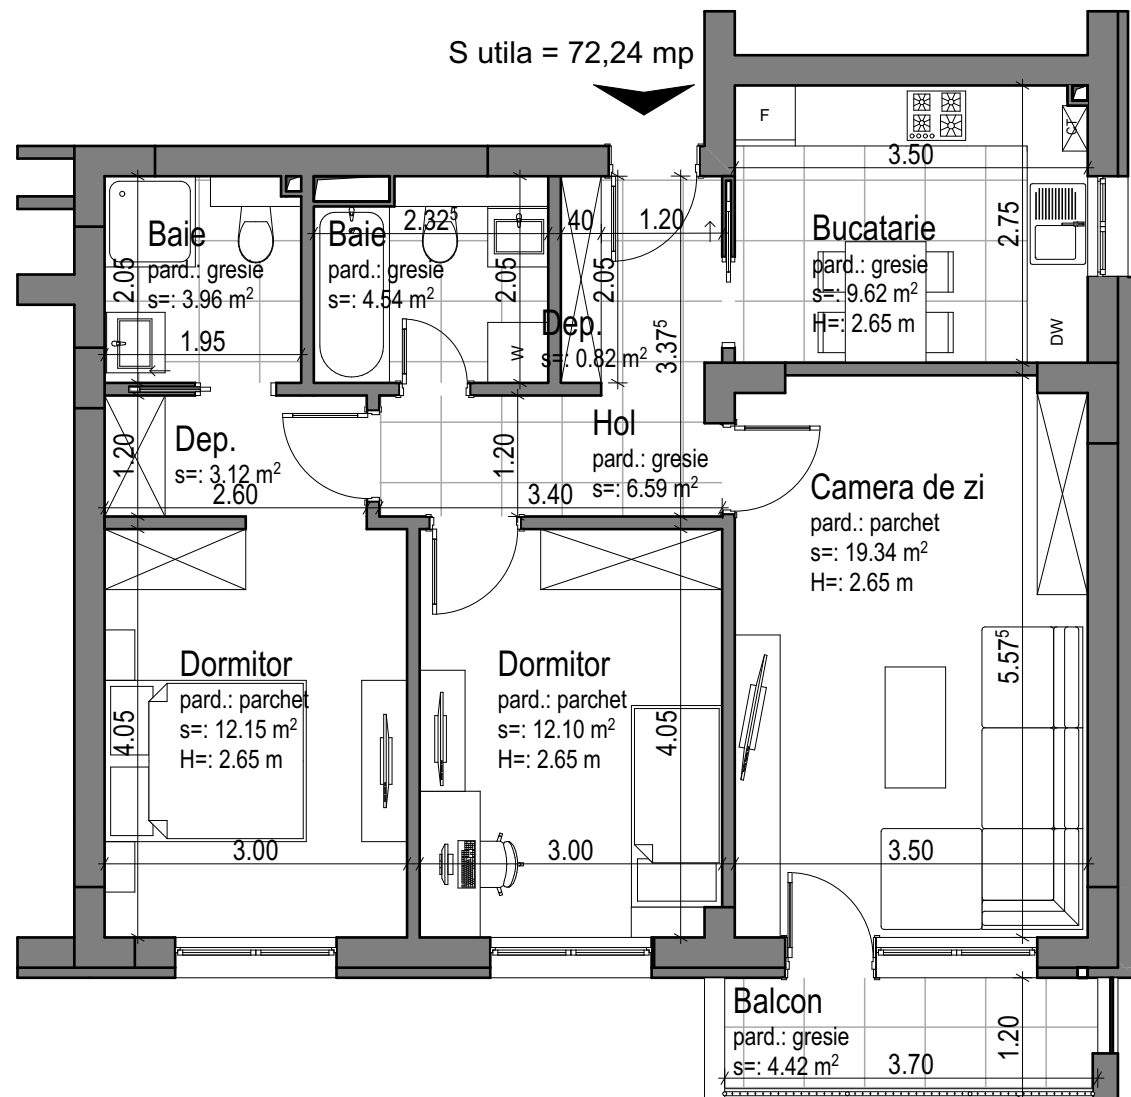

ACCES DIN SPRE
STRADA NICOLAE LABIȘ

APARTAMENT 3 CAMERE

Bloc G1
Apartament numărul 38
Etaj 3

Denumire încăpere	Suprafață (mp)
Hol	6,59
Bucătărie	9,62
Cameră de zi	19,34
Dormitor	12,10
Dormitor	12,15
Depozitare	3,12
Depozitare	0,82
Baie	4,54
Baie	3,96
Suprafață utilă	72,24
Terasă	4,42