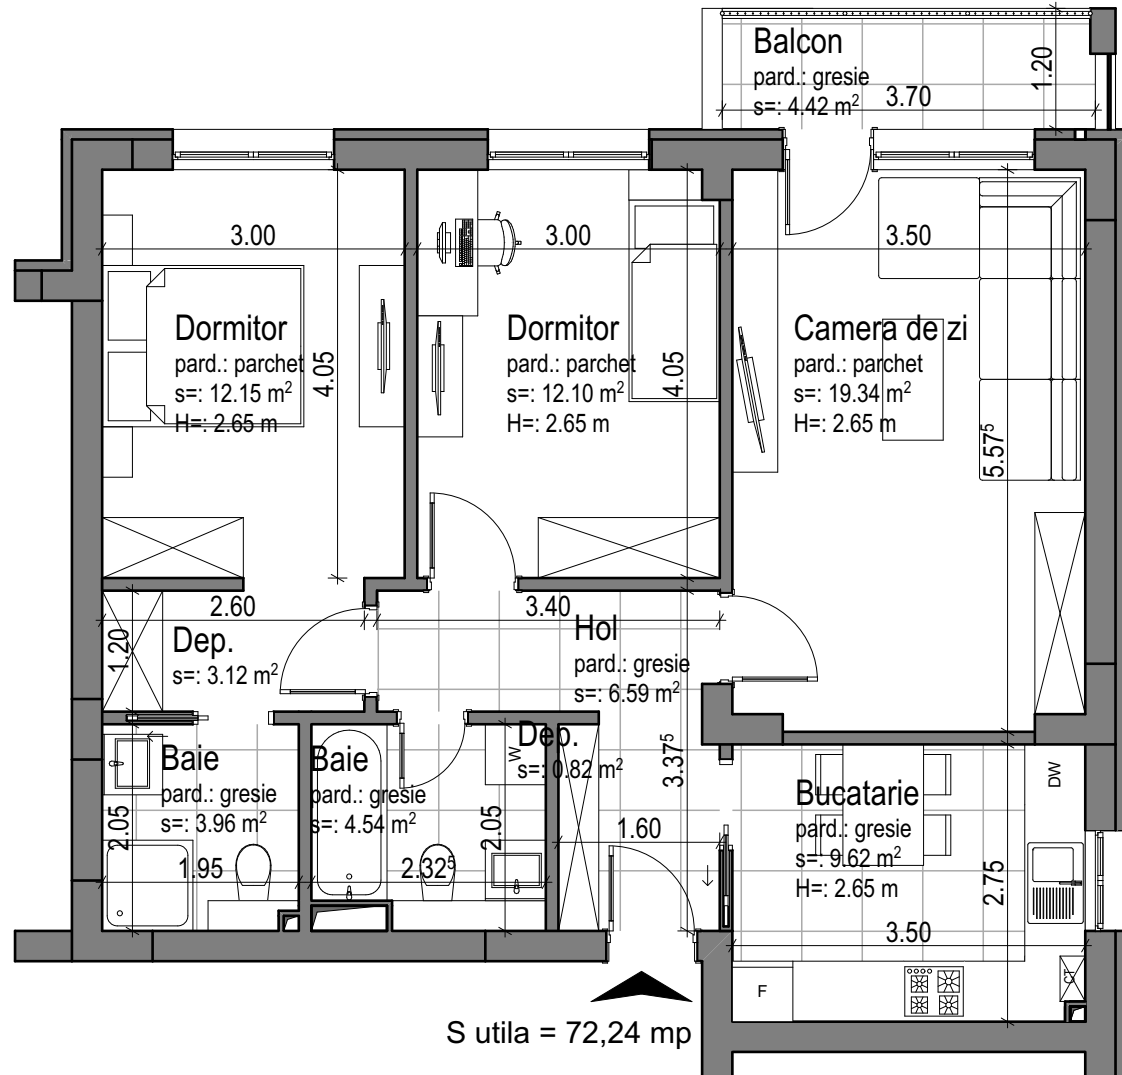

ACCES DIN SPRE
STRADA NICOLAE LABIȘ

APARTAMENT 3 CAMERE

Bloc G1
Apartament numărul 37
Etaj 3

Denumire încăpere	Suprafață (mp)
Hol	6,59
Bucătărie	9,62
Cameră de zi	19,34
Dormitor	12,10
Dormitor	12,15
Depozitare	3,12
Depozitare	0,82
Baie	4,54
Baie	3,96
Suprafață utilă	72,24
Terasă	4,42