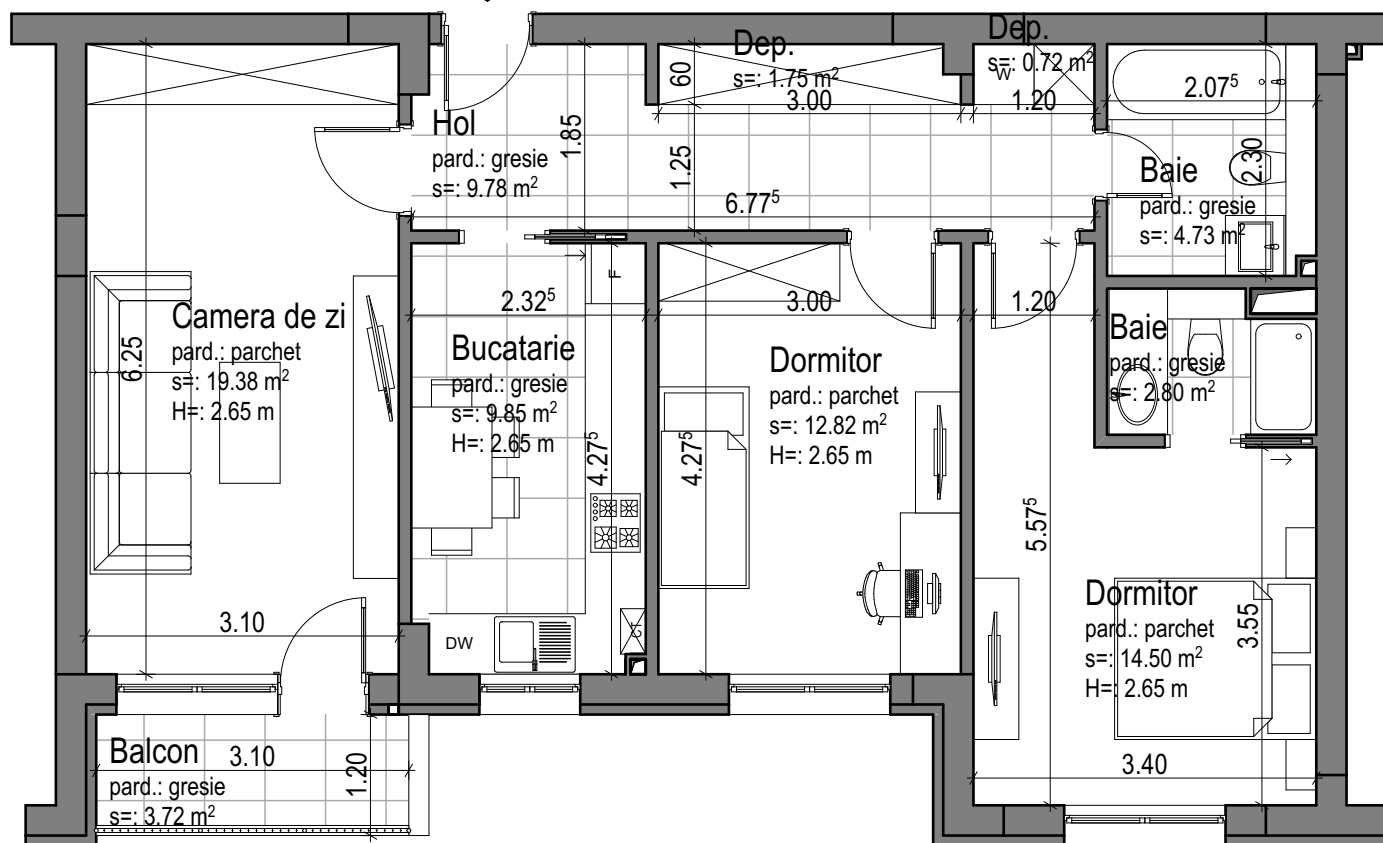

## APARTAMENT 3 CAMERE

Bloc G1  
Apartment numărul 31  
Etaj 3

Denumire încăpere	Suprafață (mp)
Hol	9,78
Bucătărie	9,85
Camera de zi	19,38
Dormitor	12,82
Dormitor	14,50
Depozitare	1,75
Depozitare	0,72
Baie	4,73
Baie	2,80
Suprafață utilă	76,33
Balcon	3,72