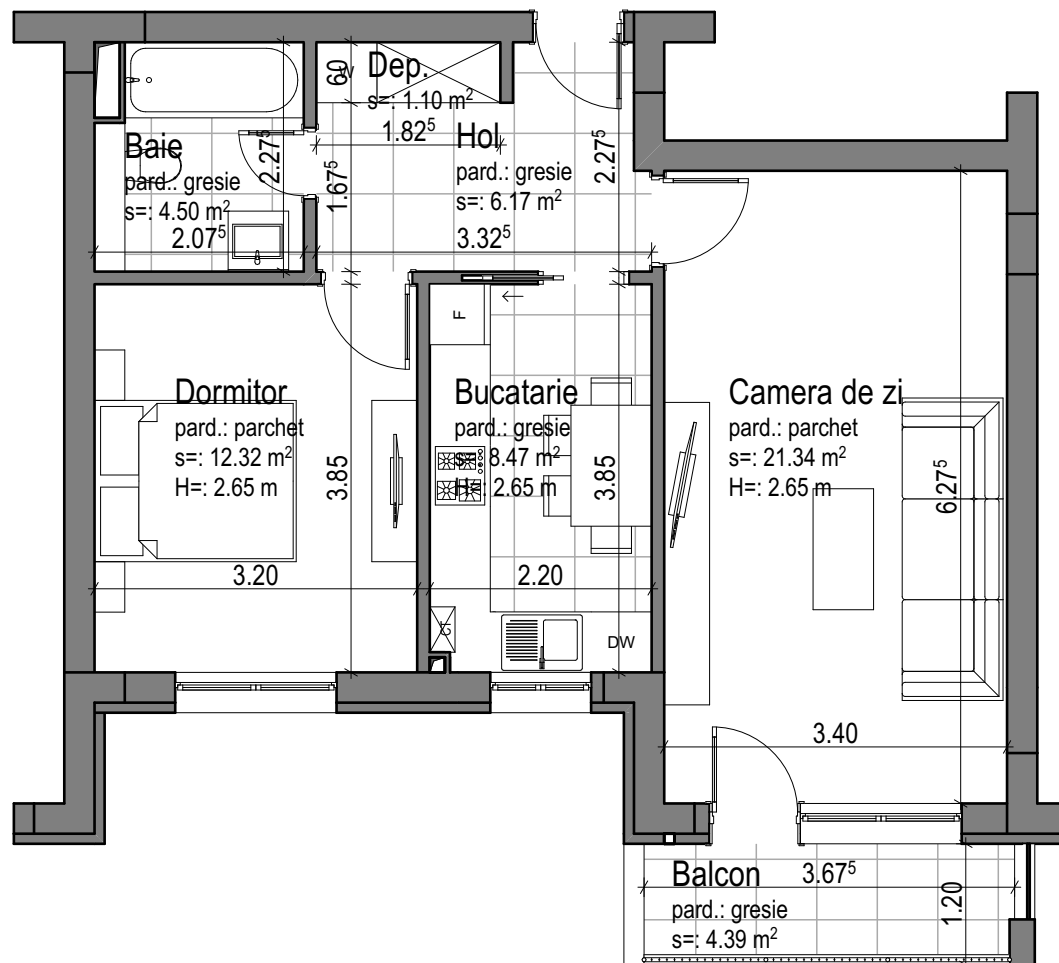

S utila = 53,90 mp

APARTAMENT 2 CAMERE

Bloc G1
Apartament numărul 29
Etaj 2

Denumire încăpere	Suprafață (mp)
Hol	6,17
Bucătărie	8,47
Camera de zi	21,34
Dormitor	12,32
Depozitare	1,10
Baie	4,50
Suprafață utilă	53,90
Balcon	4,39