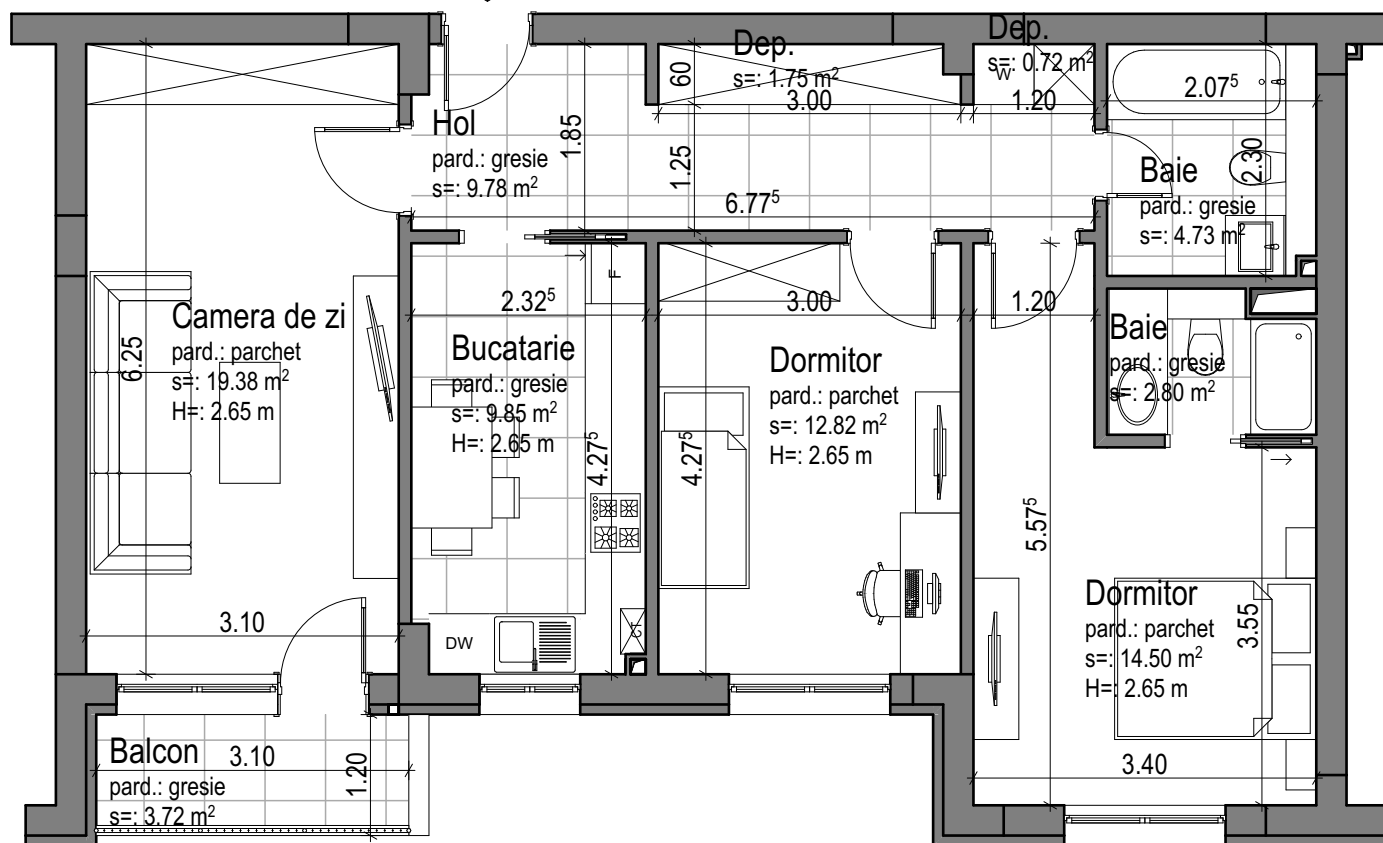

## APARTAMENT 3 CAMERE

Bloc G1  
Apartament numărul 21  
Etaj 2

Denumire încăpere	Suprafață (mp)
Hol	9,78
Bucătărie	9,85
Cameră de zi	19,38
Dormitor	12,82
Dormitor	14,50
Depozitare	1,75
Depozitare	0,72
Baie	4,73
Baie	2,80
Suprafață utilă	76,33
Balcon	3,72