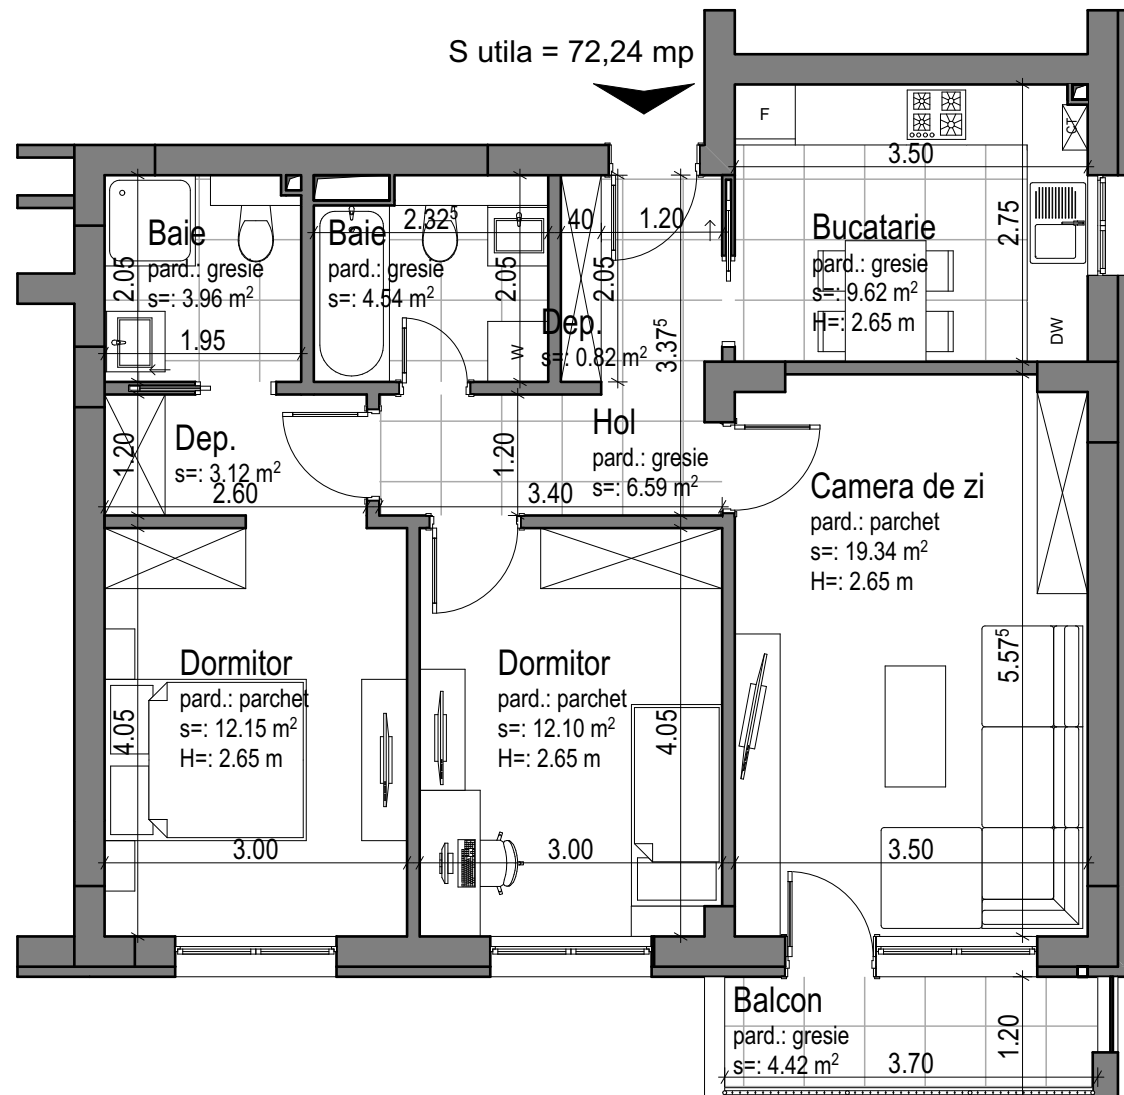

## APARTAMENT 3 CAMERE

Bloc G1  
Apartament numărul 18  
Etaj 1

Denumire încăpere	Suprafață (mp)
Hol	6,59
Bucătărie	9,62
Cameră de zi	19,34
Dormitor	12,10
Dormitor	12,15
Depozitare	3,12
Depozitare	0,82
Baie	4,54
Baie	3,96
Suprafață utilă	72,24
Terasă	4,42