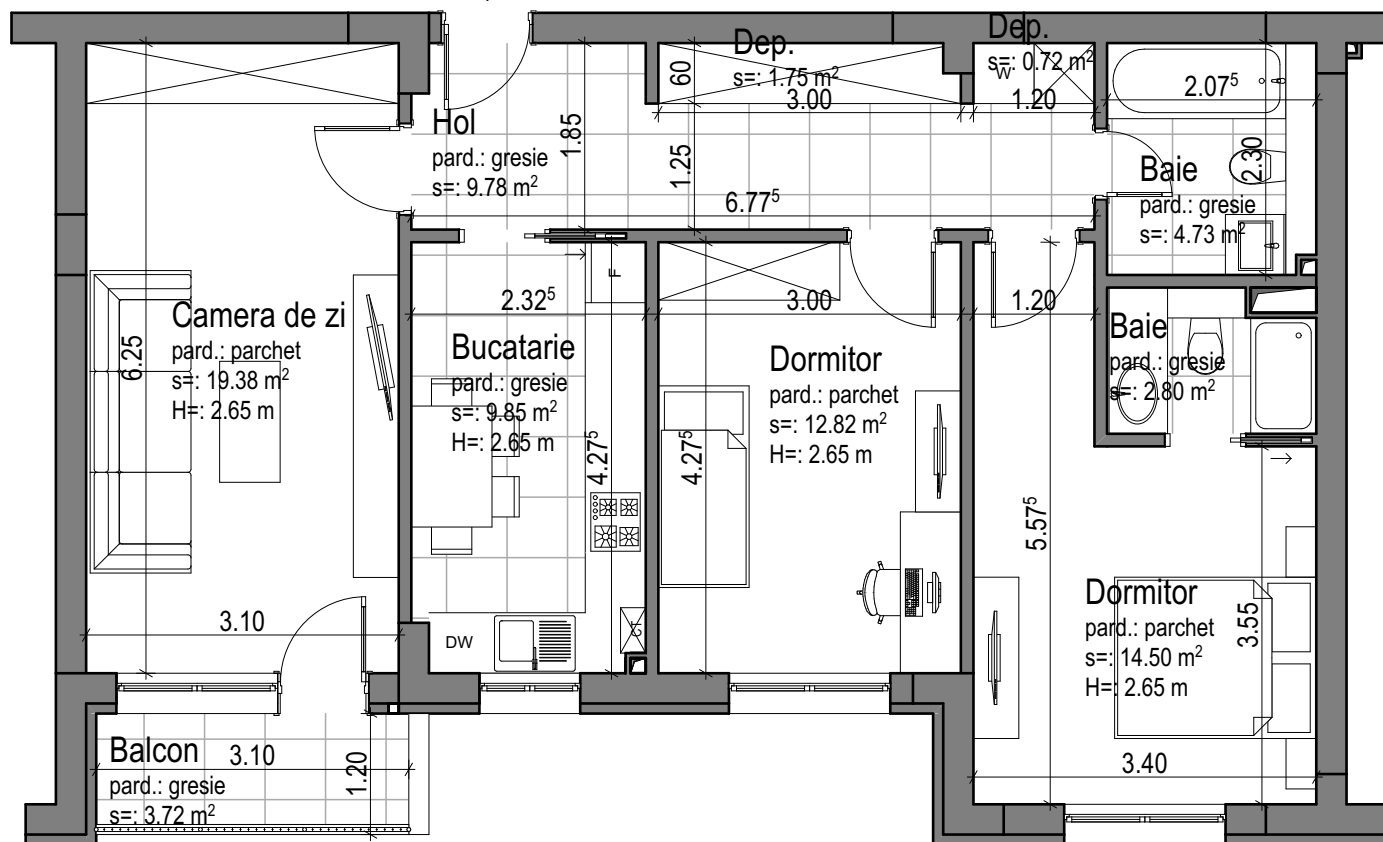

S utila = 76,33 mp

APARTAMENT 3 CAMERE

Bloc G1
Apartment numărul 11
Etaj 1

Denumire încăpere	Suprafață (mp)
Hol	9,78
Bucătărie	9,85
Camera de zi	19,38
Dormitor	12,82
Dormitor	14,50
Depozitare	1,75
Depozitare	0,72
Baie	4,73
Baie	2,80
Suprafață utilă	76,33
Balcon	3,72