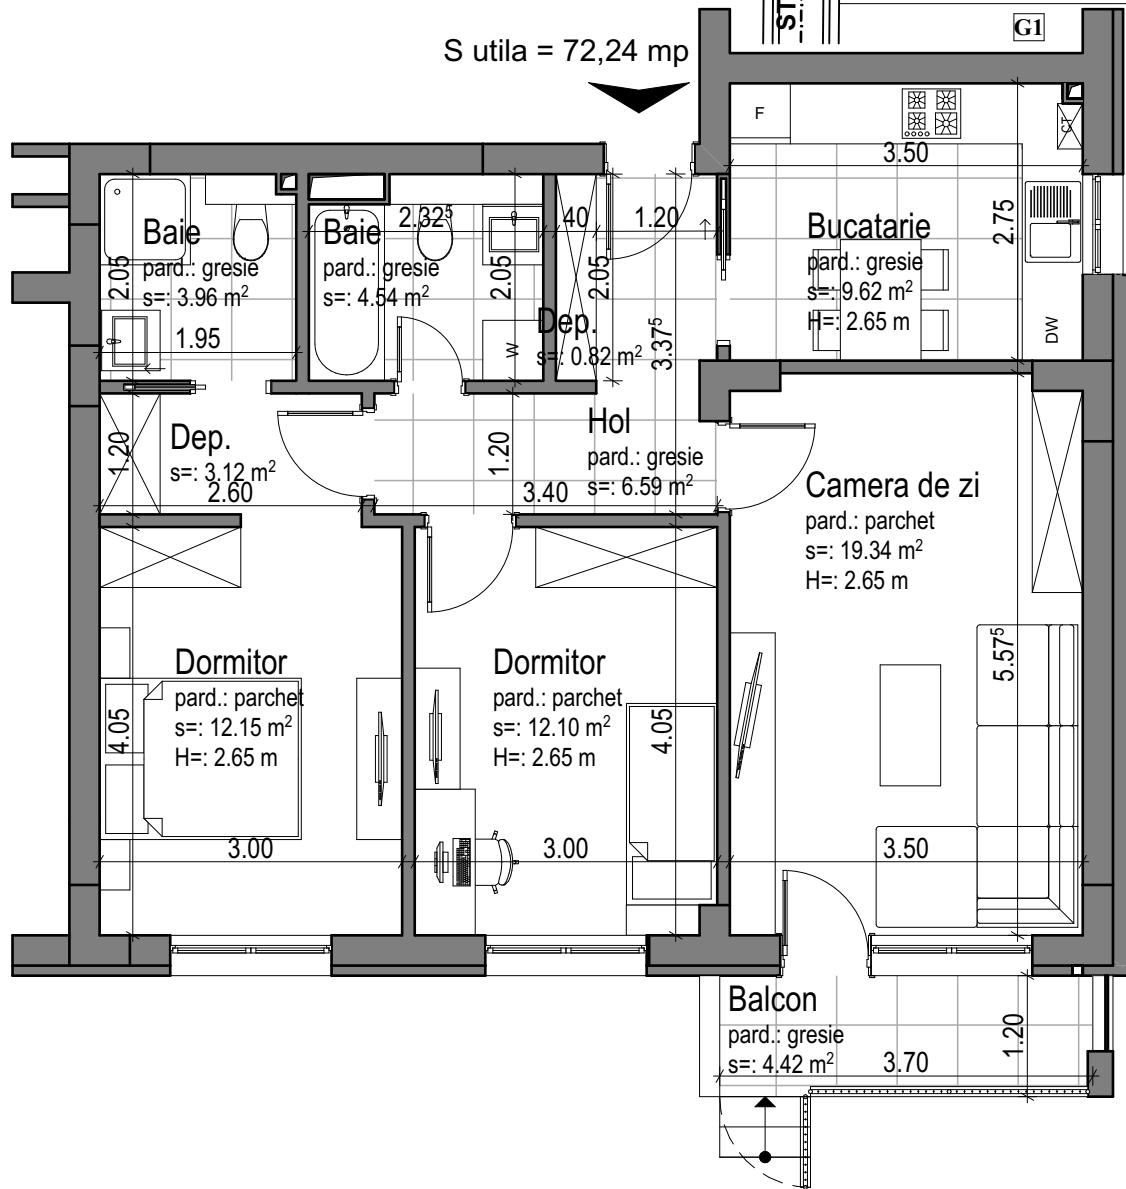

S utila = 72,24 mp

APARTAMENT 3 CAMERE

Bloc G1
Apartament numărul 8
Parter

Denumire încăpere	Suprafață (mp)
Hol	6,59
Bucătărie	9,62
Camera de zi	19,34
Dormitor	12,10
Dormitor	12,15
Depozitare	3,12
Depozitare	0,82
Baie	4,54
Baie	3,96
Suprafață utilă	72,24
Terasă	4,42